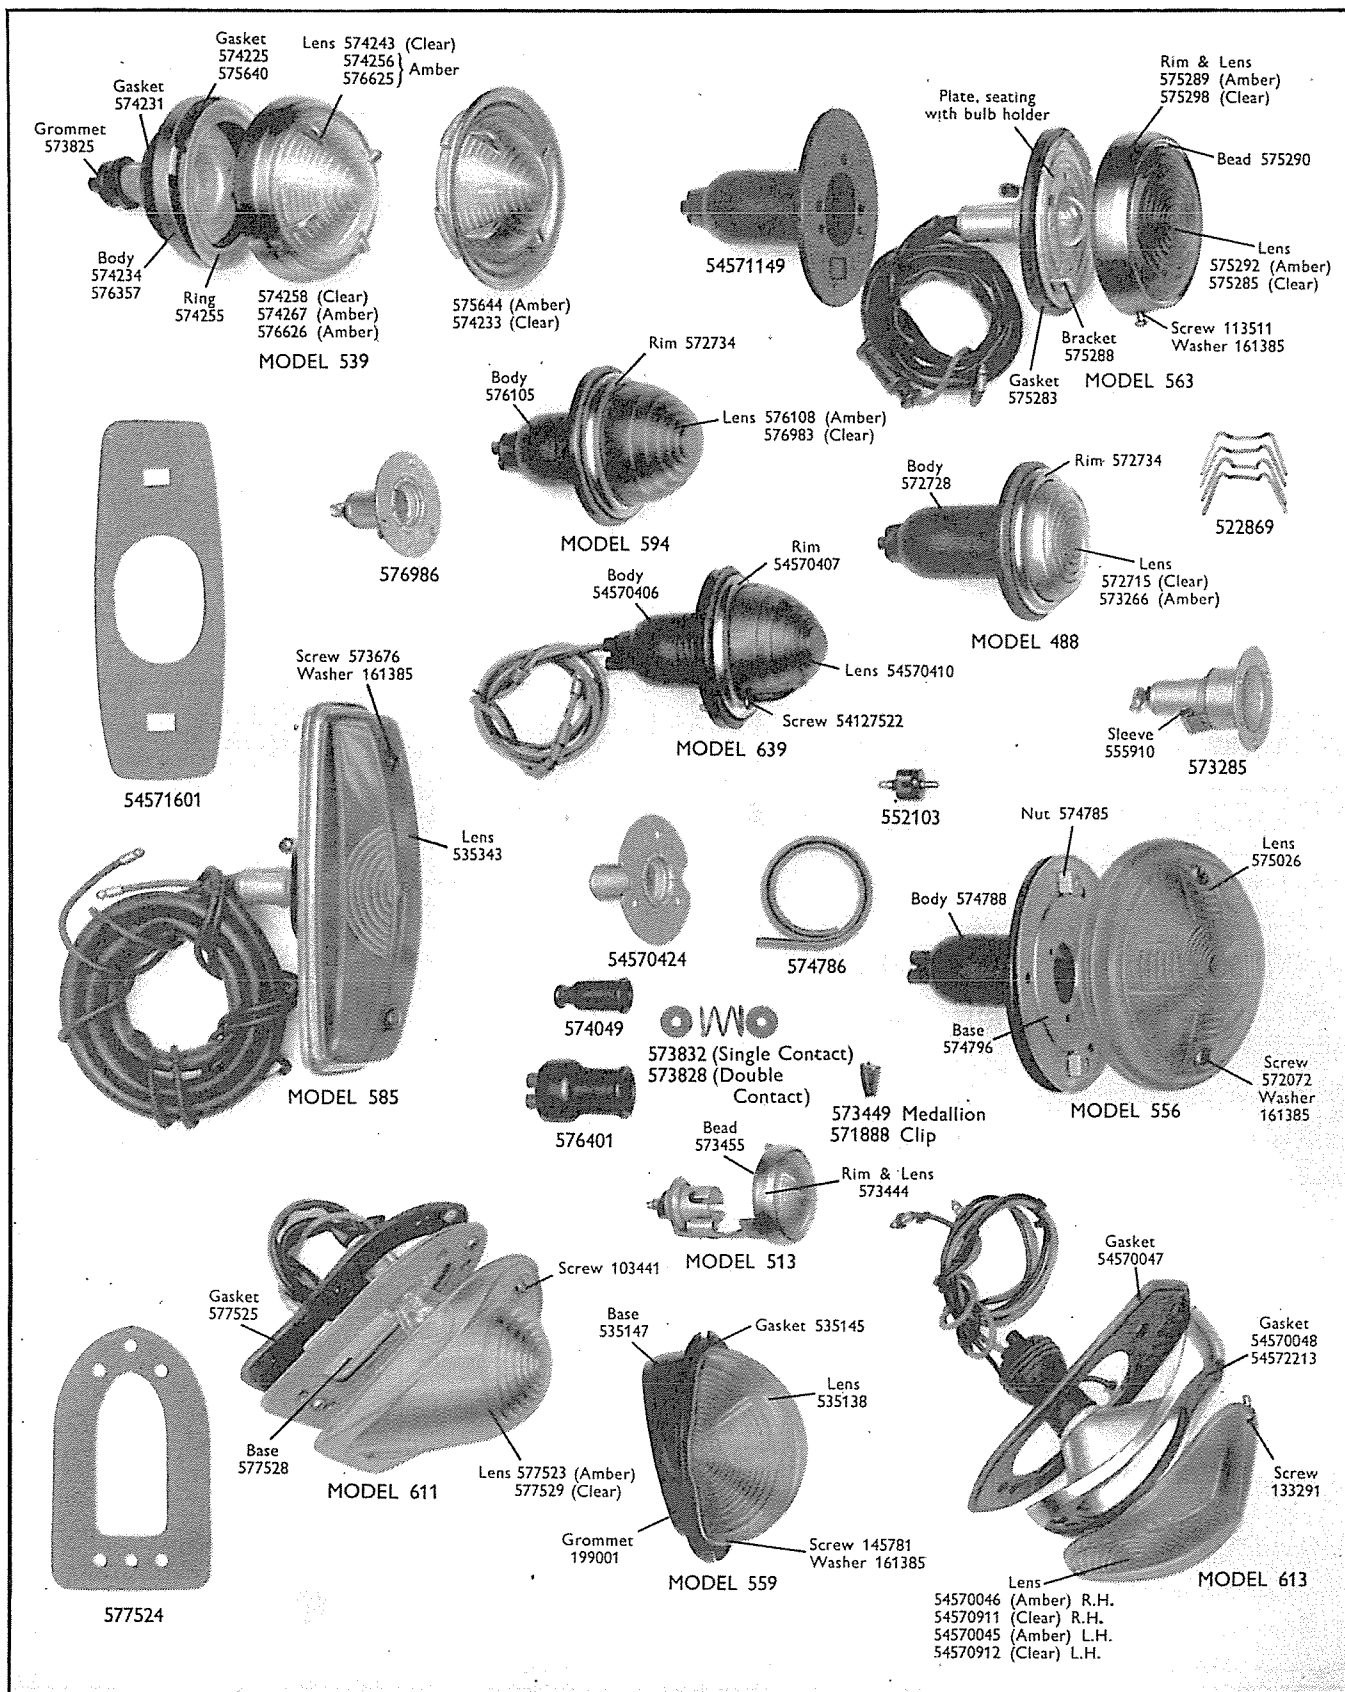

FRONT FLASHER LAMPS